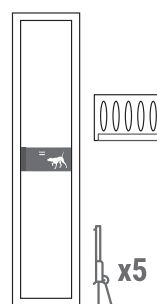

## GOLDEN RANGE

FRONTAL THICKNESS

2-3  
mm.

### ΟΠΛΟΚΙΒΩΤΙΟ ΤΥΠΟΥ ARM054335

ΧΑΡΑΚΤΗΡΙΣΤΙΚΟ	ΑΣΦΑΛΕΙΑ	ΑΝΕΣΗ	ΨΗΛΟΤΕΡΟ
Ποσότητα Όπλων	5	5	5
Τύπος	ARM052335	ARM054335	ARM056345
Άνοιγμα	Με κλειδί	Με κλειδί	Με κλειδί
Εξωτερικές διαστάσεις (ΥxΠxB)	1.380x315x225 mm.	1.380x315x225 mm.	1.450x315x225 mm.
Εσωτερικές διαστάσεις (ΥxΠxB)	1.190x305x160 mm.	1.170x305x150 mm.	1.260x305x160 mm.
Βάρος	44 kg.	37 kg.	46 kg.
Όγκος	58 L.	54 L.	61,5 L.
Πάχος (πρόσοψη/ σώμα)	3 / 3	3 / 2	3 / 2
Ερμάριο	✓	✓	✓
Πύρρι/ διάμετρος	4/ø18 mm.	2/ø18 mm.	2/ø18 mm.
Θέση πύρων			
Κωδικός EAN13	* 735404	* 735411	* 735428
Διαστάσεις Συσκευασίας (ΥxΠxB)	1.425x320x220	1.425x320x220	1.495x320x220

### ΤΕΧΝΙΚΑ ΧΑΡΑΚΤΗΡΙΣΤΙΚΑ ARM052335

ΔΙΑΘΕΤΕΙ:

- Πάχος πρόσοψης και σώματος: 3 mm.
- Κλειδωμα Μπροστά , πάνω κάτω με 4 πύρους των 18 mm.Ø για αυξημένη ασφάλεια.
- Ερμάριο με κλειδαριά κλειδιού.
- Θέσεις απο καουτσούκ στήριξης για τα όπλα.
- Ακρίβεια κατασκευής με μηχανήμα κοπής με laser.

### ΤΕΧΝΙΚΑ ΧΑΡΑΚΤΗΡΙΣΤΙΚΑ ARM056345

ΔΙΑΘΕΤΕΙ:

- Μεγαλύτερο ύψος (1,45μ).
- Ερμάριο με κλειδαριά κλειδιού
- Θέσεις απο καουτσούκ για την στήριξη των όπλων.

Ερμάριο με κλειδαριά κλειδιού

2 bolts 18 mm Ø.