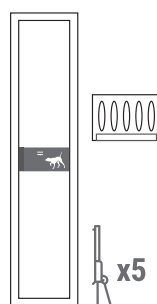

## GOLDEN RANGE

FRONTAL THICKNESS

2-3  
mm.

#### ΔΙΑΘΕΤΕΙ:

- Διαθέτουν ειδικές βάσεις στήριξης για την τοποθέτηση των όπλων.
- Όλα διαθέτουν εσωτερικό ερμάριο με κλειδαριά κλειδιού.
- Το ARM054335 έχει επιπλέον ειδικές θήκες φύλαξης στο εσωτερικό της πόρτας.

### ΟΠΛΟΚΙΒΩΤΙΟ ΤΥΠΟΥ ARM054335

ΧΑΡΑΚΤΗΡΙΣΤΙΚΟ	ΑΣΦΑΛΕΙΑ	ΑΝΕΣΗ	ΨΗΛΟΤΕΡΟ
Ποσότητα Όπλων	5	5	5
Τύπος	ARM052335	ARM054335	ARM056345
Άνοιγμα	Με κλειδί	Με κλειδί	Με κλειδί
Εξωτερικές διαστάσεις (ΥxΠxB)	1.380x315x225 mm.	1.380x315x225 mm.	1.450x315x225 mm.
Εσωτερικές διαστάσεις (ΥxΠxB)	1.190x305x160 mm.	1.170x305x150 mm.	1.260x305x160 mm.
Βάρος	44 kg.	37 kg.	46 kg.
Όγκος	58 L.	54 L.	61,5 L.
Πάχος (πρόσοψη/ σώμα)	3 / 3	3 / 2	3 / 2
Ερμάριο	✓	✓	✓
Πύρρι/ διάμετρος	4/ø18 mm.	2/ø18 mm.	2/ø18 mm.
Θέση πύρων			
Κωδικός EAN13	* 735404	* 735411	* 735428
Διαστάσεις Συσκευασίας (ΥxΠxB)	1.425x320x220	1.425x320x220	1.495x320x220

### ΤΕΧΝΙΚΑ ΧΑΡΑΚΤΗΡΙΣΤΙΚΑ ARM052335

ΔΙΑΘΕΤΕΙ:

- Πάχος πρόσοψης και σώματος: 3 mm.
- Κλειδωμα Μπροστά , πάνω κάτω με 4 πύρους των 18 mm.Ø για αυξημένη ασφάλεια.
- Ερμάριο με κλειδαριά κλειδιού.
- Θέσεις απο καουτσούκ στήριξης για τα όπλα.
- Ακρίβεια κατασκευής με μηχανήμα κοπής με laser.