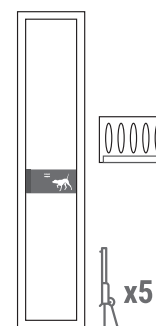

## GOLDEN RANGE

FRONTAL THICKNESS

2-3  
mm.

### ΟΠΛΟΚΙΒΩΤΙΟ ΤΥΠΟΥ ARM054335

ΧΑΡΑΚΤΗΡΙΣΤΙΚΟ	ΑΣΦΑΛΕΙΑ	ΑΝΕΣΗ	ΨΗΛΟΤΕΡΟ
Ποσότητα Όπλων	5	5	5
Τύπος	ARM052335	ARM054335	ARM056345
Άνοιγμα	Με κλειδί	Με κλειδί	Με κλειδί
Εξωτερικές διαστάσεις (ΥxΠxB)	1.380x315x225 mm.	1.380x315x225 mm.	1.450x315x225 mm.
Εσωτερικές διαστάσεις (ΥxΠxB)	1.190x305x160 mm.	1.170x305x150 mm.	1.260x305x160 mm.
Βάρος	44 kg.	37 kg.	46 kg.
Όγκος	58 L.	54 L.	61,5 L.
Πάχος (πρόσοψη/ σώμα)	3 / 3	3 / 2	3 / 2
Ερμάριο	✓	✓	✓
Πύρρι/ διάμετρος	4/ø18 mm.	2/ø18 mm.	2/ø18 mm.
Θέση πύρων			
Κωδικός EAN13	* 735404	* 735411	* 735428
Διαστάσεις Συσκευασίας (ΥxΠxB)	1.425x320x220	1.425x320x220	1.495x320x220

### ΤΕΧΝΙΚΑ ΧΑΡΑΚΤΗΡΙΣΤΙΚΑ ARM052335

ΔΙΑΘΕΤΕΙ:

- Πάχος πρόσοψης και σώματος: 3 mm.
- Κλειδωμα Μπροστά , πάνω κάτω με 4 πύρους των 18 mm.Ø για αυξημένη ασφάλεια.
- Ερμάριο με κλειδαριά κλειδιού.
- Θέσεις απο καουτσούκ στήριξης για τα όπλα.
- Ακρίβεια κατασκευής με μηχανήμα κοπής με laser.

4 πύροι των 18 mm. Ø

Ερμάριο με κλειδαριά κλειδιού

Ακρίβεια κατασκευής με μηχανήμα κοπής με laser